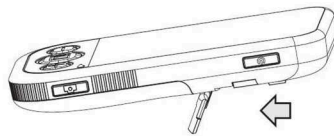

### PESO & DIMENSIONES

Peso: **menos de 200grs.**

Dimensiones: 160x79x21mm

Dimensiones pantalla: 4.3" (11cm).

### PORTABILIDAD

Es completamente **plegable**, lo que facilita su transporte y almacenaje.

Es abatible, permitiendo modo lectura y escritura.